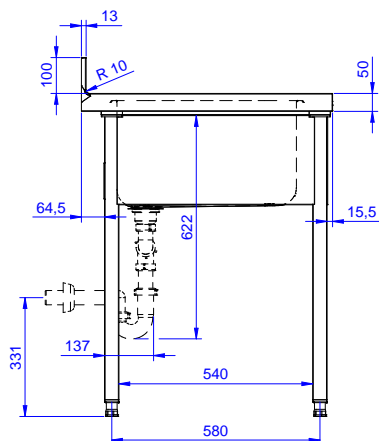

D = Odpad

Hlavní informace

Vnější rozměry, Šířka	1200 mm
132808 (LG1225PN)	1200 mm
Vnější rozměry, Hloubka	700 mm
Vnější rozměry, Výška	1000 mm
Zadní zvýšený límec, výška	100 mm
Zadní zvýšený límec, hloubka	13 mm
Zadní zvýšený límec, radius	R=10
Počet dřezů	2
Rozměry dřezu	600x500xH320
Síla pracovní desky	50 mm
Netto váha:	42 kg

Nerezový program
Mycí stůl se 2 dřezy, 1200mm

Společnost si vyhrazuje právo provádět změny v produktech bez předchozího upozornění. Všechny informace byly správné v době tisku.