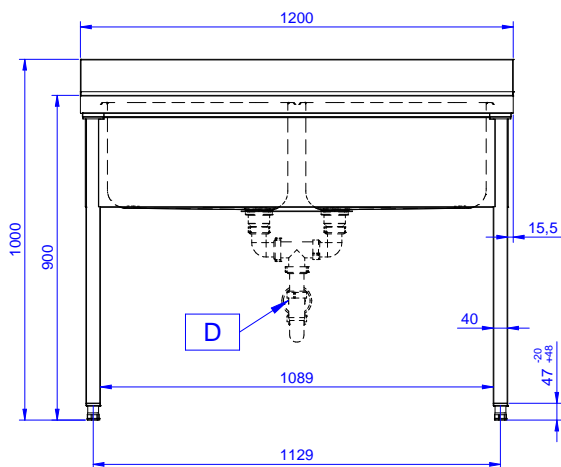

Zepředu

Boční