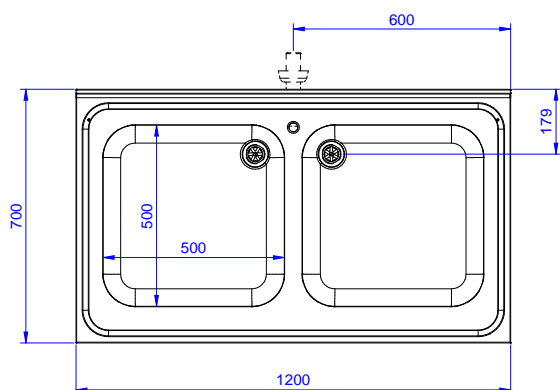

#### Položka č.

Nerezová konstrukce z AISI304. 50mm silná pracovní deska z AISI 304, 1mm, se zvýšeným okrajem po obvodu proti přetékání vody. Zadní zvýšený límeč V=100mm s integrovaným oblým rohem. Nerezové čtvercové nohy 40x40mm, výškově stavitelné (+/-20mm).

### Konstrukce

- Pracovní deska 50 mm vysoká, vyrobená z ušlechtilé nerez oceli AISI 304 10/10, opatřena zvýšeným okrajem stran zamezujícím stékání vody.
- Čtvercové nohy z uzavřených profilů 40x40 mm z nerez oceli AISI 304 s možností výškové úpravy.
- Snadná instalace desky na nohy, jednoduchá instalace baterie zezadu.
- Dodáváno v demontovaném stavu.
- K dispozici bohatá nabídka vodovodních baterií (extra příslušenství), které splní veškeré požadavky.
- Zadní zvýšený límeč 100mm s oblým hygienickým rohem s rádiusem 10mm, 13mm silný určený k umístění ke zdi.

### Hlavní informace

Vnější rozměry, Šířka	1200 mm
132808 (LG1225PN)	1200 mm
Vnější rozměry, Hloubka	700 mm
Vnější rozměry, Výška	1000 mm
Zadní zvýšený límec, výška	100 mm
Zadní zvýšený límec, hloubka	13 mm
Zadní zvýšený límec, radius	R=10
Počet dřezů	2
Rozměry dřezu	600x500xH320
Síla pracovní desky	50 mm
Netto váha:	42 kg

 Nerezový program  
 Mycí stůl se 2 dřezy, 1200mm

Společnost si vyhrazuje právo provádět změny v produktech bez předchozího upozornění. Všechny informace byly správné v době tisku.